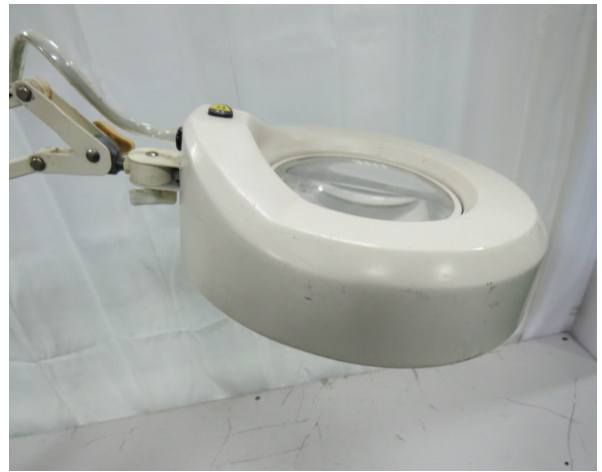

1	品名	照光式放大鏡
	廠牌	
	型號	
	數量	1 pc

2	品名	照光式放大鏡
	廠牌	Peak
	型號	2倍
	數量	3 pcs

3	品名	照光式放大鏡
	廠牌	Otsuka
	型號	WIDE 150RG-MS
	數量	2 pcs

4	品名	照光式放大鏡
	廠牌	Otsuka
	型號	SKK-B
	數量	3 pcs
	放置場所	D-3-5

5	品名	照光式放大鏡
	廠牌	
	型號	
	數量	1 pc